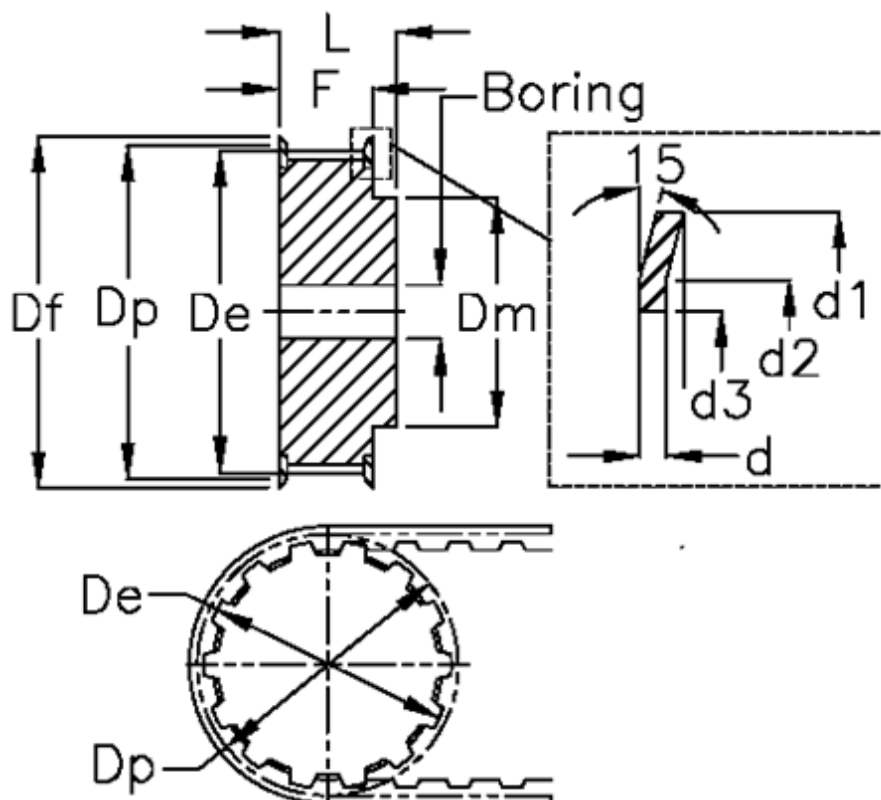

Varenummer: 60415347025  
 Beskrivelse: Tandremskive 47 T10 25/2

## Mål

|            |                     |
|------------|---------------------|
| d = 1      | F = 37              |
| d1 = 83    | Flangetype = F29    |
| d2 = 78    | Forboring = 12      |
| d3 = 68    | L = 47              |
| De = 77.7  | Rembredde = - 32 mm |
| Df = 83    | Tandantal = 25      |
| Dm = 60    | Type = T10          |
| Dp = 79.75 | V•gt = 0.527        |